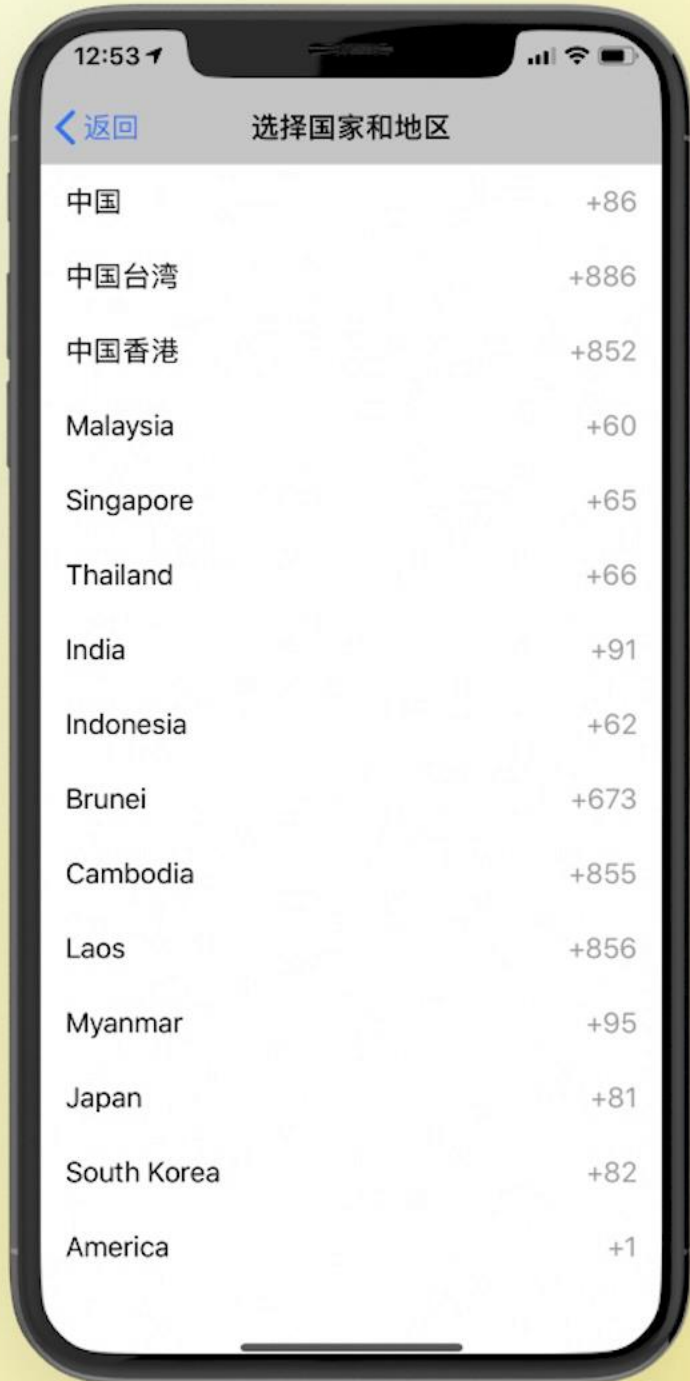

点击右下角“我的”

## 选择国家地区和 输入手机号码

## 选择国家地区和 输入手机号码

点击获取验证码